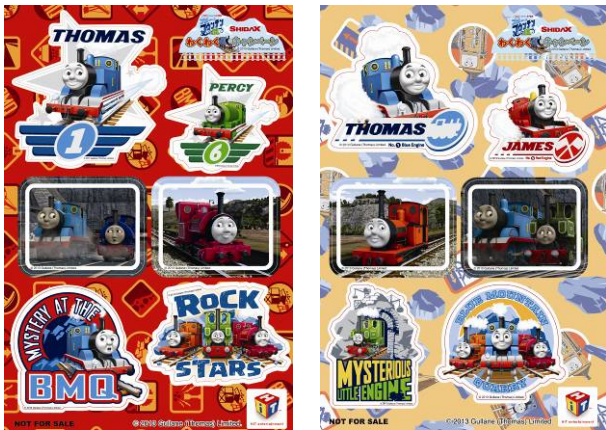

プレゼント① 特製ステッカー(一例)