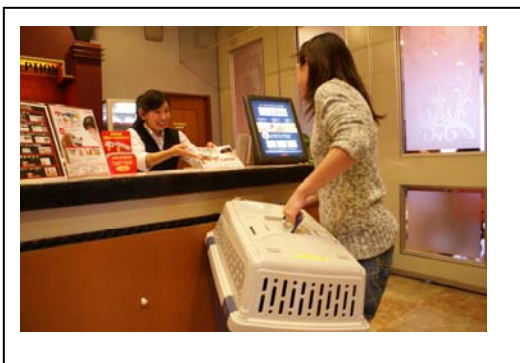

レストランカラオケ・シダックス「ワン♪だふるルーム」概要

<「ワン♪だふるルーム」ご利用内容>

- ①完全予約制(ご利用 1 時間前までに電話でご予約下さい)
- ②小型犬限定(約 7kg まで)
- ③入店時にはワンちゃんをキャリーバッグに入れてお入り下さい。
- ④ご利用料金は1人 1 時間あたり+100 円となります。
- ⑤オーダー頂いたお料理はルームの入口にある柵越しで提供いたします。
- ⑥ルーム内にはトイレ付きのケージを設置。
- ⑦ワンちゃん用のお食事はご用意がないため、お客様でワンちゃん用のお食事をご用意願います。
- ⑧衛生面において万全を期すため、食器やお部屋の清掃用具等は「ワン♪だふるルーム」専用のものをご用意しております。
- ⑨衛生上の問題のためドリンクバーはご利用できません。
- ⑩お料理は「ワン♪だふるルーム」専用の食器でご提供のため、メニューの一部でご提供できない料理がございます。

<「ワン♪だふるルーム」利用イメージ>

▲他のお客様にも配慮し、店内に入る際はワンちゃんをキャリーバックに入れていただき、受付をしていただきます(予約時にお申し出ただければ、キャリーバックをお貸しいたします)。