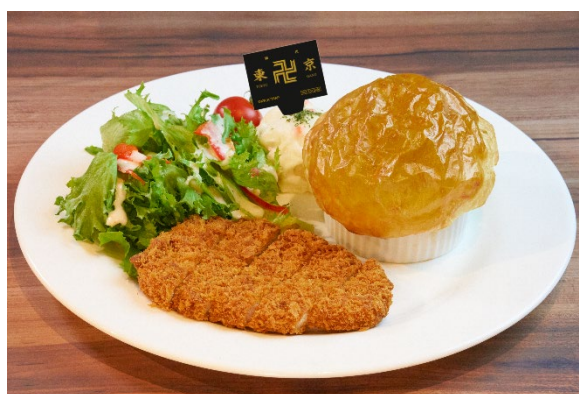

**アニメ「東京リベンジャーズ」の期間限定コラボカフェ
「東京卍會結成前夜決起集会」
東京・池袋の「Mixalive TOKYO」にて
2022年6月1日（水）から18日間の限定開催が決定！**

総合サービス企業 シダックスグループが受託運営する LIVE エンターテインメント複合施設「Mixalive TOKYO(ミクスライブ東京)」(東京・池袋)内のカフェ「Live Cafe Mixa」にて、人気漫画を原作とした TV アニメ「東京リベンジャーズ」のコラボカフェを、2022年6月1日(水)～6月18日(土)の18日間限定で開催します。

メインビジュアル

©和久井健・講談社/アニメ「東京リベンジャーズ」製作委員会

コラボメニュー例(イメージ)

9階のカフェ「Live Cafe Mixa」では、漫画・アニメなどの作品をテーマに、世界観に没頭できる“五感で体験するライブカフェ”を展開しています。今回は2017年より「週刊少年マガジン」で連載開始した漫画が原作の、TV アニメ「東京リベンジャーズ」をテーマに展開。「東京卍會」の結成記念日である6月19日(日)を前に開催される本イベントは、「東京卍會結成前夜決起集会」と題し、創設メンバー6人の結成時の元気な姿を描き下ろしビジュアルをご用意。各キャラクターをイメージしたオリジナルメニュー、店内演出などにより、ファンの皆様に作品の世界観をお楽しみいただける特別な空間をご提供します。

【コラボカフェ概要】

- コラボ作品 : TVアニメ「東京リベンジャーズ」
- タイトル : 「東京社会結成前夜決起集会」
- 開催期間 : 2022年6月1日(水)～6月18日(土) ※予定
- 開催場所 : 「Mixalive TOKYO」内9階「Live Cafe Mixa」(東京都豊島区東池袋 1-14-3)
- 営業時間 : 9:30～21:40
- ※混雑・密集回避のため、事前申し込み・完全入れ替え制(7回/日) ※アルコール提供なし
- 入場料 : 500円(税込) ※別途発券手数料(110円)、フード代・ドリンク代
- 入場特典 : 描き下ろしビジュアル使用 オリジナルマスクケース(全1種)
- 購入特典 : ドリンク1杯ご注文につき1枚、フード・デザート1品ご注文につき2枚、描き下ろしビジュアルを使用したオリジナルコースター(全6種)をランダムで配布
- チケット販売 : 詳細は近日中に Live Cafe Mixa の公式 HP / 公式 Twitter にて発信いたします。
- 公式 HP : <https://livecafemixa.mixalivetokyo.com/>
- 公式 Twitter : <https://twitter.com/LiveCafeMixa>
- グッズ販売 : 描き下ろしビジュアルを使用した、完全受注生産の新規グッズの予約販売を、オンラインにて予定(詳細は後日発表)
- ※会場での物販販売予定はございません。オンラインでのグッズはどなたでもご購入いただけます
- ※会場限定の入場特典や購入特典はオンラインでの取り扱いはございません。予めご了承ください
- 提供メニュー : 各キャラクターをイメージしたオリジナルフード・ドリンク・スイーツをご用意