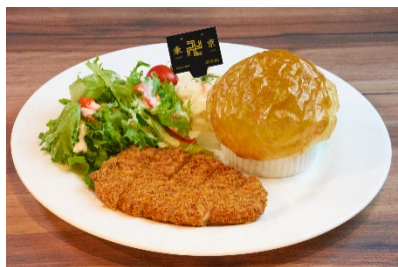

【コラボカフェ概要】

- ■コラボ作品 : TVアニメ「東京リベンジャーズ」
- ■タイトル : 「東京社会結成前夜決起集会」
- ■開催期間 : 2022年6月1日(水)～6月18日(土) ※予定
- ■開催場所 : 「Mixalive TOKYO」内9階「Live Cafe Mixa」(東京都豊島区東池袋 1-14-3)
- ■営業時間 : 9:30～21:40
- ※混雑・密集回避のため、事前申し込み・完全入れ替え制(7回/日) ※アルコール提供なし
- ■入場料 : 500円(税込) ※別途発券手数料(110円)、フード代・ドリンク代
- ■入場特典 : 描き下ろしビジュアル使用 オリジナルマスクケース(全1種)
- ■購入特典 : ドリンク1杯ご注文につき1枚、フード・デザート1品ご注文につき2枚、描き下ろしビジュアルを使用したオリジナルコースター(全6種)をランダムで配布
- ■チケット販売 : 詳細は近日中に Live Cafe Mixa の公式 HP / 公式 Twitter にて発信いたします。
- ■公式 HP : <https://livecafemixa.mixalivetokyo.com/>
- ■公式 Twitter : <https://twitter.com/LiveCafeMixa>
- ■グッズ販売 : 描き下ろしビジュアルを使用した、完全受注生産の新規グッズの予約販売を、オンラインにて予定(詳細は後日発表)
- ※会場での物販販売予定はございません。オンラインでのグッズはどなたでもご購入いただけます
- ※会場限定の入場特典や購入特典はオンラインでの取り扱いはございません。予めご了承ください
- ■提供メニュー : 各キャラクターをイメージしたオリジナルフード・ドリンク・スイーツをご用意

＜フードメニュー＞ 全6種、各1,540円(税込)

「パーちゃんの頭の中、そっくり!?
サクサクパイ」