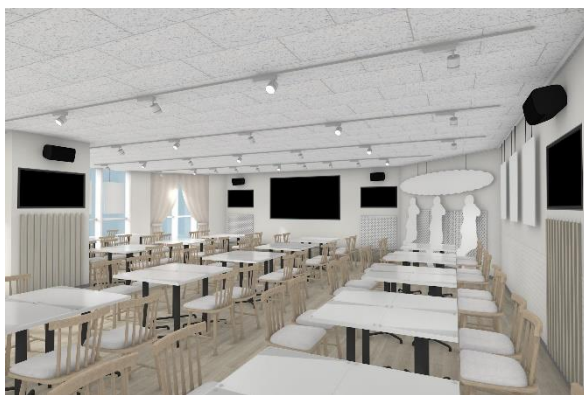

2026年5月15日

シダックス株式会社

シダックス、池袋にIPエンターテインメント施設 「Commune Plaza」を7月11日(土)オープン! ～IPコンテンツの聖地・池袋にて、ファンコミュニティの新たな拠点へ～

事業を通じて社会課題解決を目指す総合サービス企業 シダックスグループで、企業や自治体、地域団体と連携して多様なサービスを展開するシダックス・コミュニティプラス株式会社(本社:東京都渋谷区、代表取締役社長:織原 智昭、以下、SCP)は、キングレコード株式会社を協業パートナーとして迎え、2026年7月11日(土)、東京・池袋に新たなIPエンターテインメント施設「Commune Plaza(コミュンプラザ)」をオープンします。

「Commune Plaza」内観(イメージ)