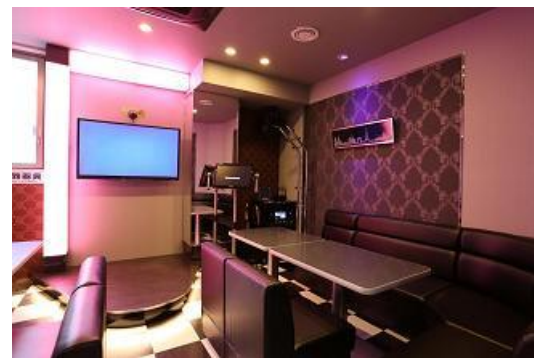

同店では、今後、全国の店舗に導入予定の、食事をメインに楽しめる方向けのディナールーム（※）を、先行で導入いたします（入室は、「ディナーコース」および「個室で満喫！ ゆったりランチ」ご利用の方限定）。さらに、ワンランク上の内装を施したスペシャルルーム、女性専用のレディースルーム等を設置し、お客様の幅広いニーズにご対応いたします。また、オープン当日は、人気アーティスト May J.（メイ・ジェイ）さんのカラオケ歌唱・トークショーや、吉本興業の人気お笑いタレント・ペナルティさんが1日店長を務めるオープニングイベントを開催いたします。

※カラオケもご利用いただけるルームです

レストランカラオケ・シダックス高知追手筋クラブ:店舗概要

- <正式名称> シダックス高知追手筋クラブ
- <住所> 〒780-0842 高知県高知市追手筋 1-6-8 1階(フロント)、3~5階
- <電話番号> 088-820-9001
- <営業時間> 毎日 11:00a.m.~翌 6:00 a.m.(年中無休)
- <ルーム数> 33室
- <特徴>
- ・ 食事をメインに楽しまれる方向けのディナールーム 3室
(「ディナーコース」「個室で満喫! ゆったりランチ」ご利用の方限定入室)
 - ・ 大型モニター付・40名様まで入室可能なパーティールーム 1室
 - ・ ワンランク上の内装を施したスペシャルルーム 3室
 - ・ 女性専用のレディースルーム 2室
 - ・ お子様向けの遊具が充実したおおきなキッズルーム 1室
 - ・ 歌手気分で楽しめるステージルーム 1室
 - ・ 落ち着いた内装でゆったり楽しめる和室 1室
 - ・ 9割以上の照明をLED化

<店舗画像>

外観(イメージ)

ディナールーム

レディースルーム

ステージルーム

オープニングイベント概要

① May J.(メイ・ジェイ) スペシャルイベント

<出演者>