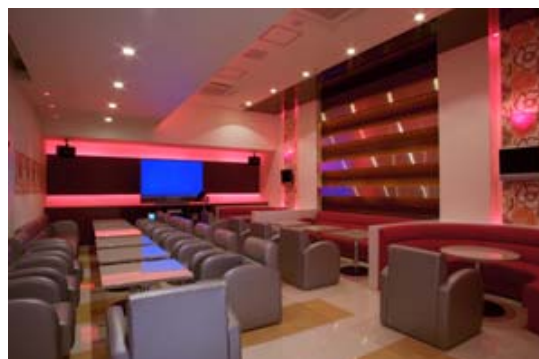

パーティールーム写真

<参考資料>

- ・ LED(Light Emitting Diode:発光ダイオード)・・・電気を流すと発光する半導体の一種。従来の白熱灯や蛍光灯に比べ、低消費電力、長寿命、小型、視認性の良さなどのメリットがある。このため現在では携帯電話やデジタルビデオカメラなどの電子機器のバックライト、大型ディスプレイ、道路表示器などの表示用を中心として普及している。
- ・ 二酸化炭素排出量削減効果(梅田茶屋町クラブを想定して比較した場合)