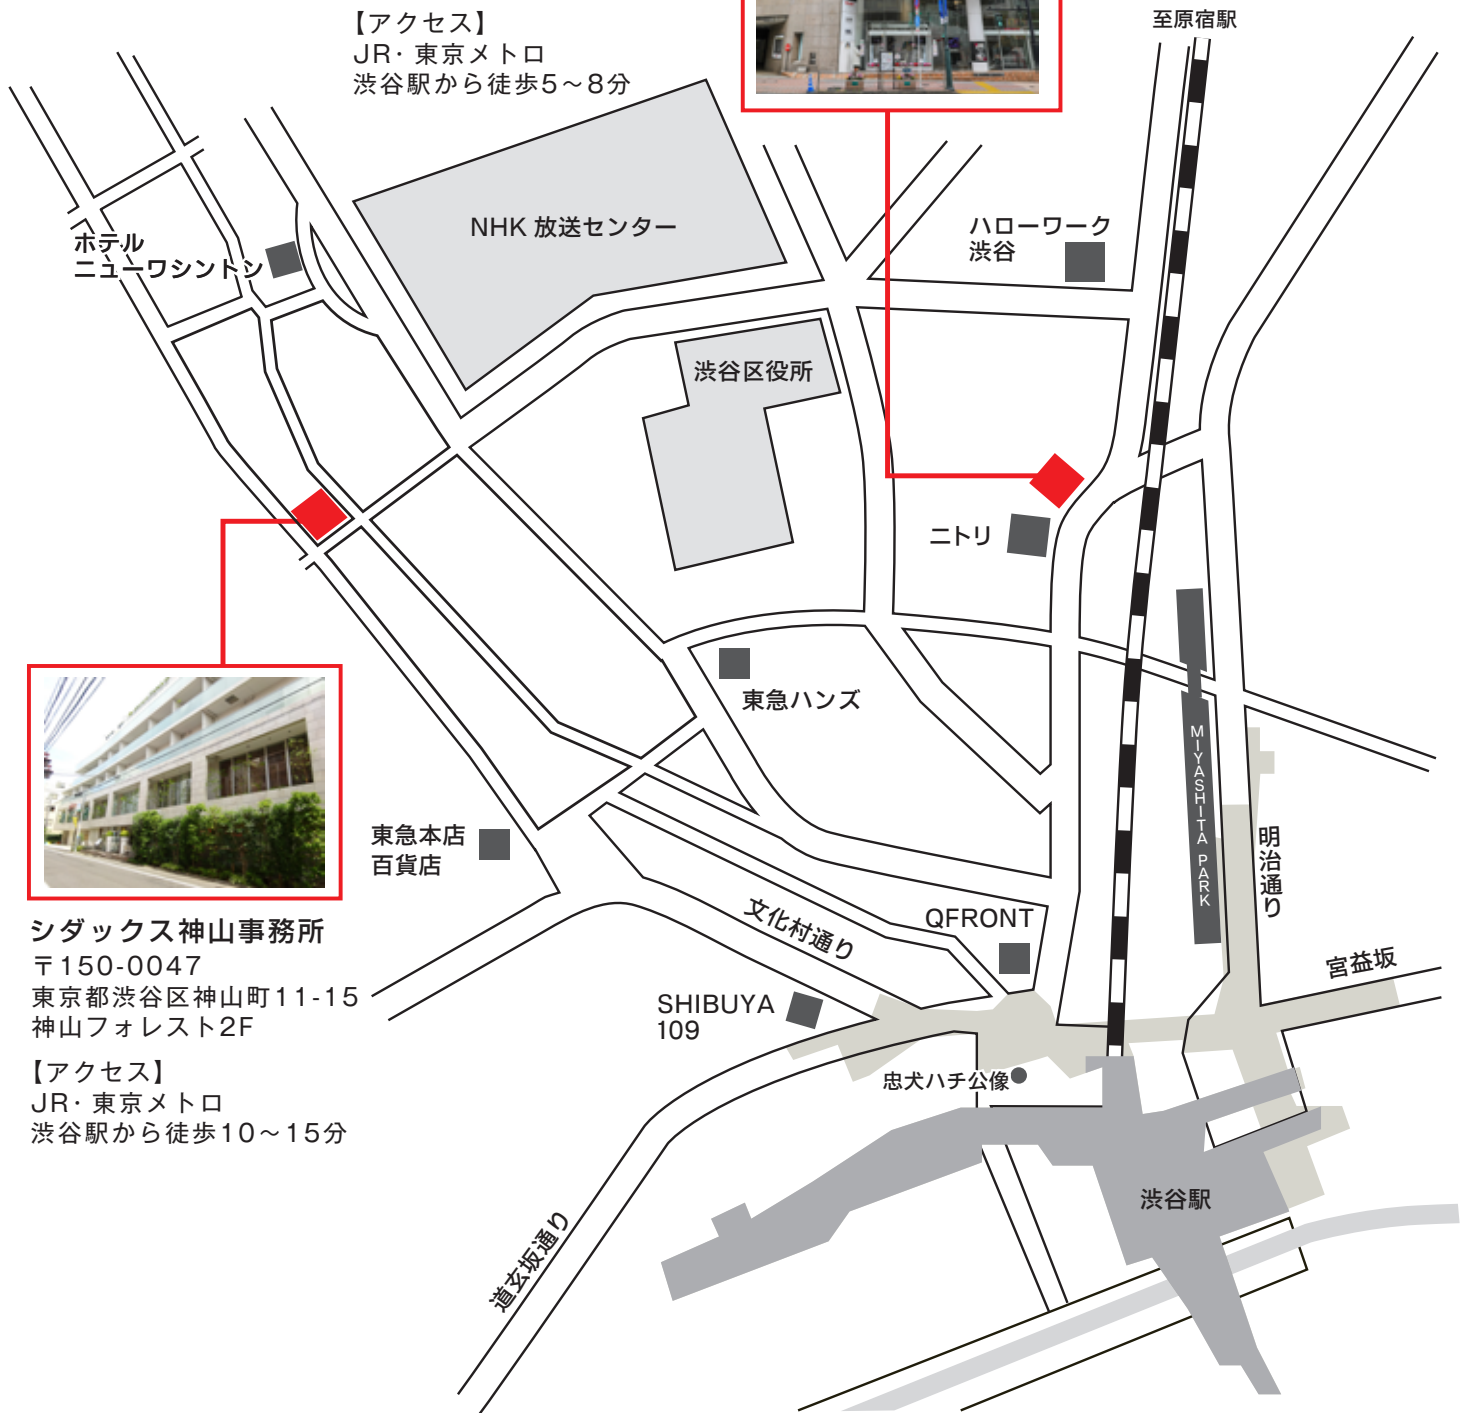

## シダックス株式会社 本社

〒150-0041 東京都渋谷区神南1-12-20  
シダックス・カルチャービレッジ  
TEL03(5784) 8881(代表)

- シダックス株式会社 本社  
(シダックス・カルチャービレッジ6階・7階)
- シダックス・カルチャーホール  
(シダックス・カルチャービレッジ8階)
- シダックス カルチャーワークス  
(シダックス・カルチャービレッジ2~4階)

【アクセス】  
JR・東京メトロ  
渋谷駅から徒歩5~8分